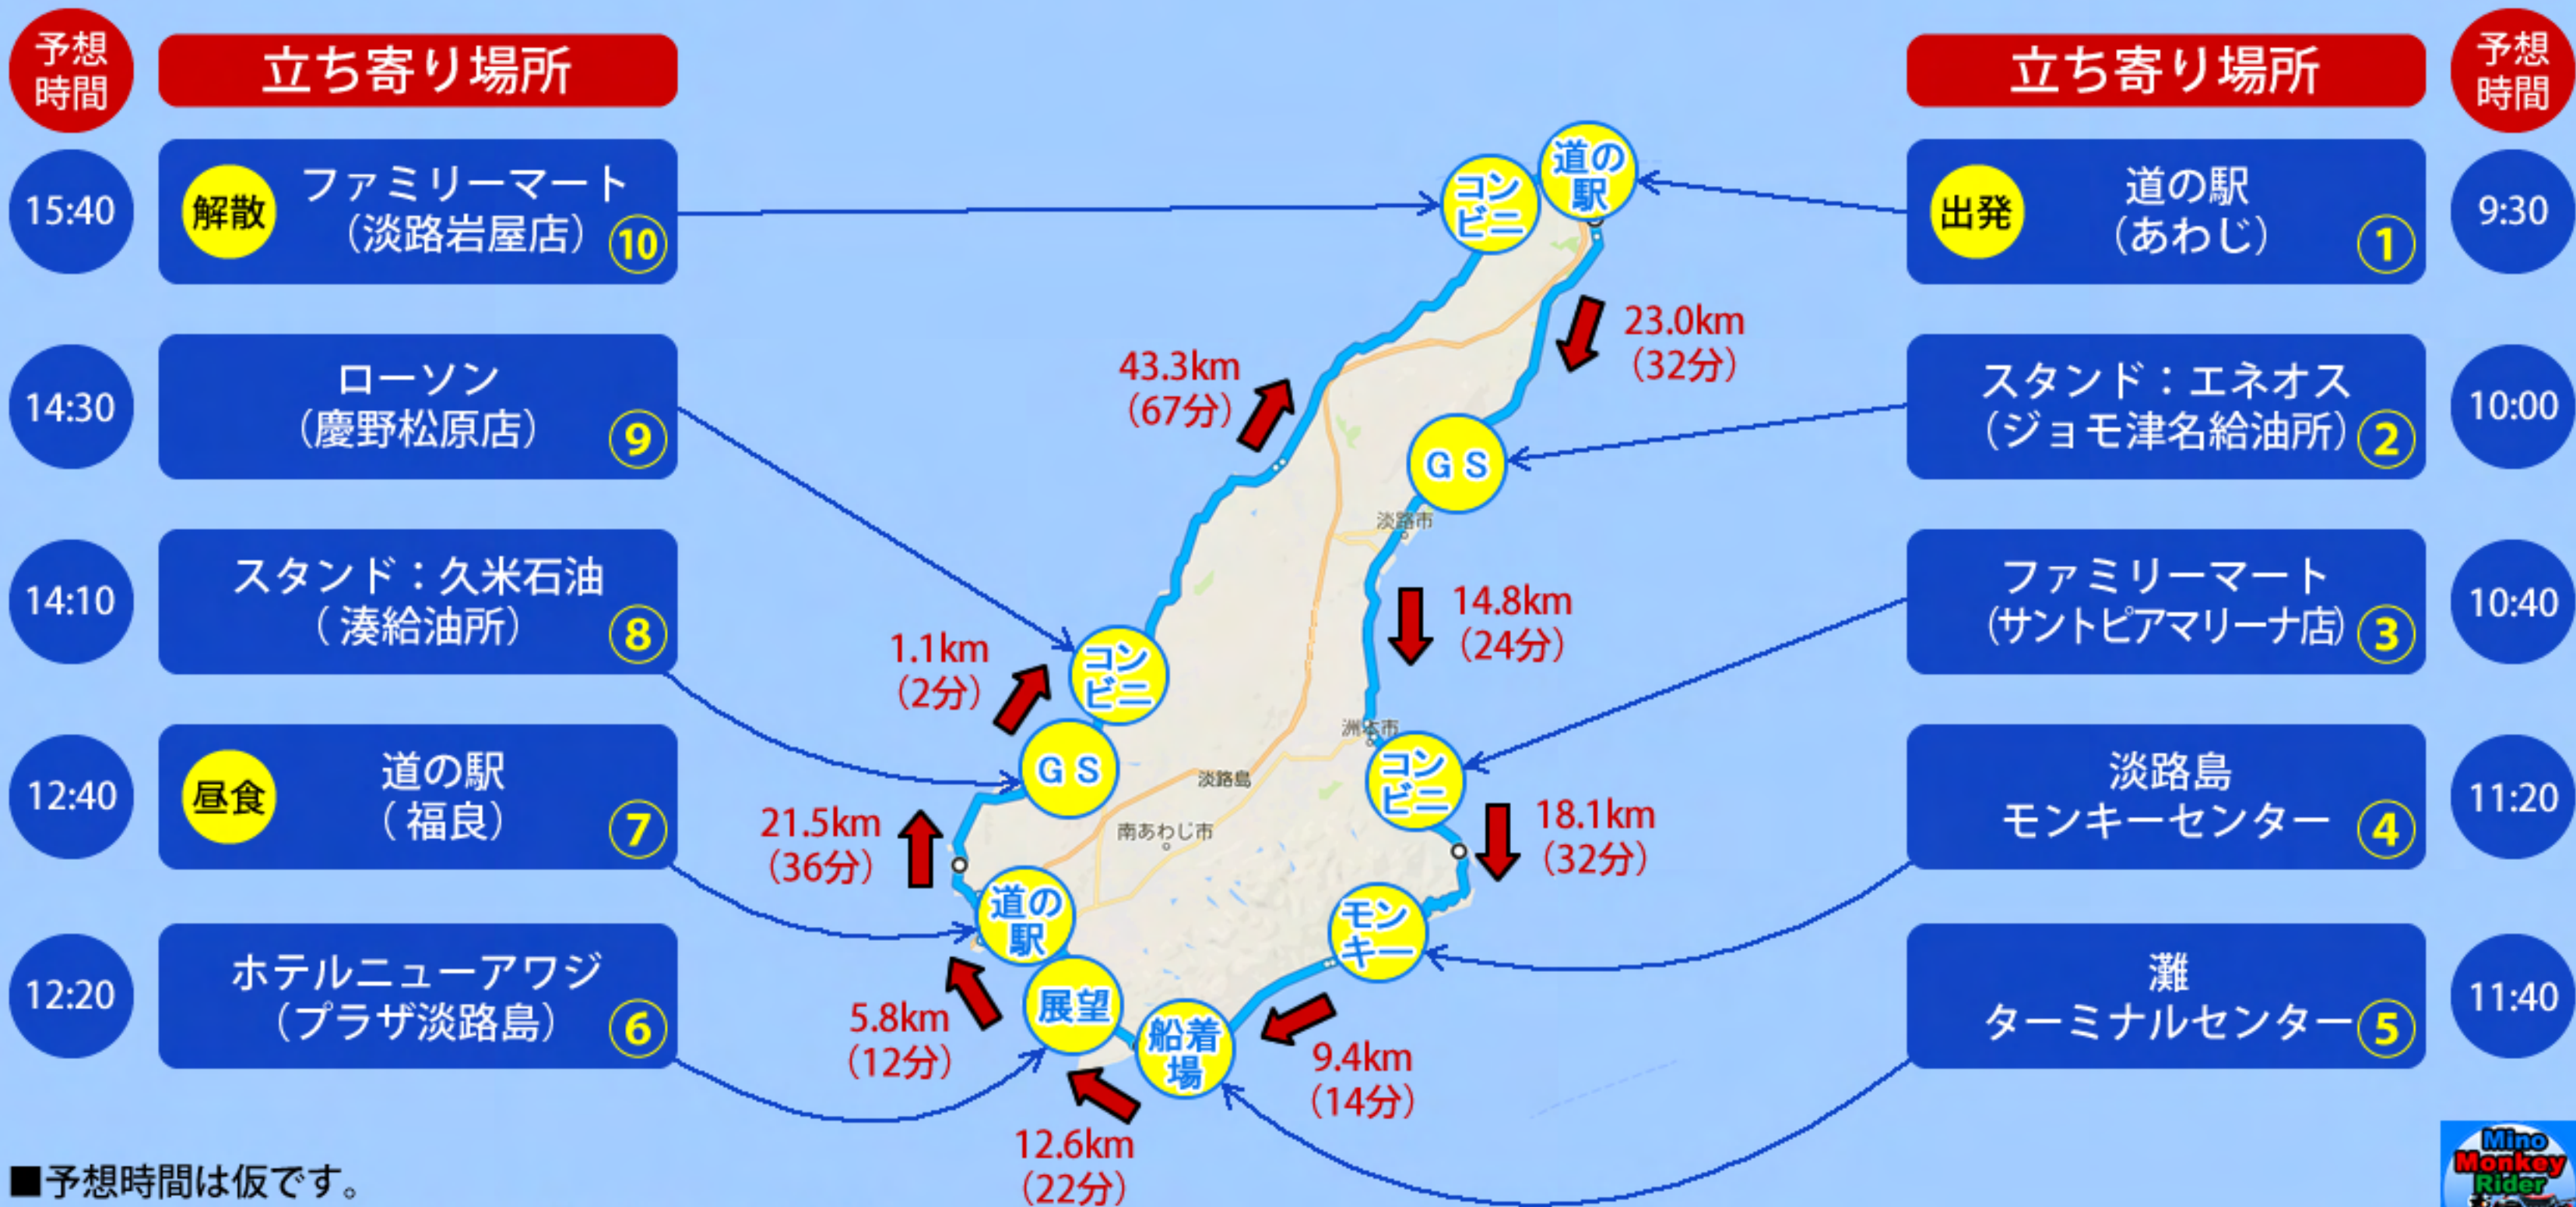

# 2018年4月28日 淡路島一周ツーリングルート (立ち寄り場所) 時計回り

■ 予想時間は仮です。  
 ■ 凡例：➡ ○km (○分) はグーグルマップで算出。